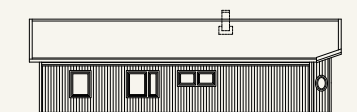

TRÄDGÅRDSFASAD