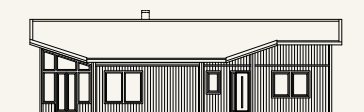

# Vinga

1-planshus  
5 rum & kök  
Total boyta 140,6 m<sup>2</sup>

Trots husets storlek är det kompakt och enkelt att placera på de flesta tomter.

Praktiskt och genomtänkt med en separat ungdomsavdelning, eller hur?

ENTRÉPLAN

Känslan i rummet med ryggåstaket och de stora fönsterpartierna är verkligen underbar.

De många sneda väggarna ger huset karaktär och skapar en spännande planlösning.

ENTRÉFASAD

GAVELFASAD

TRÄDGÅRDSFASAD