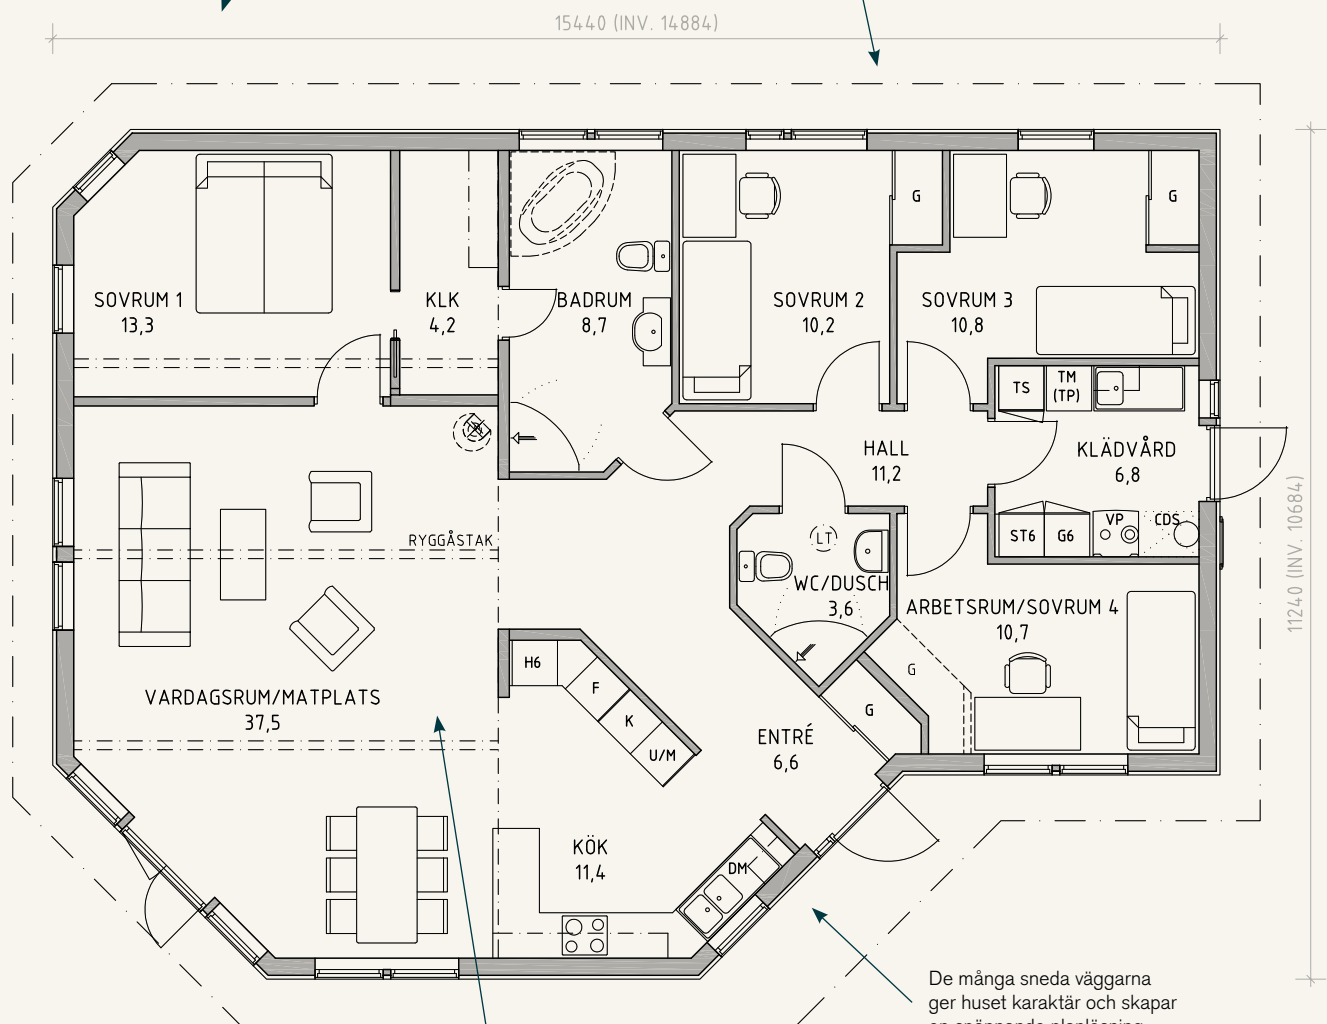

# Vinga

”Spännande lösningar med kul vinklar och vrår. Rumsplaneringen är estetiskt inbjudande men tillfredsställer också dig som söker det funktionella.”

# Vinga

1-planshus  
5 rum & kök  
Total boyta 140,6 m<sup>2</sup>

Trots husets storlek är det kompakt och enkelt att placera på de flesta tomter.

Praktiskt och genomtänkt med en separat ungdomsavdelning, eller hur?

ENTRÉPLAN

Känslan i rummet med ryggåstaket och de stora fönsterpartierna är verkligen underbar.

De många sneda väggarna ger huset karaktär och skapar en spännande planlösning.

ENTRÉFASAD

GAVELFASAD

TRÄDGÅRDSFASAD

GAVELFASAD